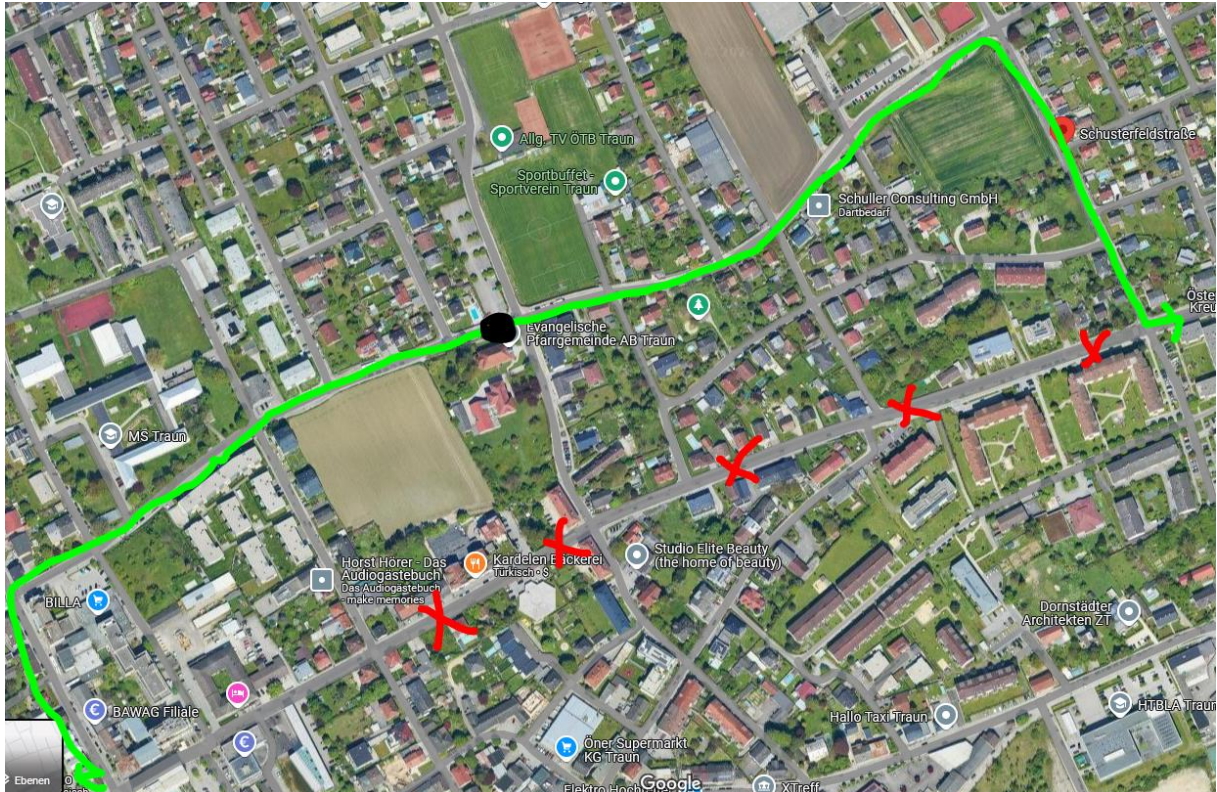

## Umleitung!

**Betrifft: Linie 612, 618, 619**

Verkehrsbehinderung Stadtgebiet Traun:

**Bauarbeiten Joh.-Roithnerstr. zw. Schusterfeldstr. und Tischlerstraße**

### Termin:

**Mi. 11. Sept. 2024 ab 7 Uhr bis**

**Do. 12. Sept. 2024**

**Umleitung über Schusterfeldstr. – Schulstr.- Linzerstr.**

**Entfallene Haltestelle: Traun Dr.-Knechtl-Str.**

- **Ersatzhaltestelle in der Schulstr.:** Traun Evang. Kirche