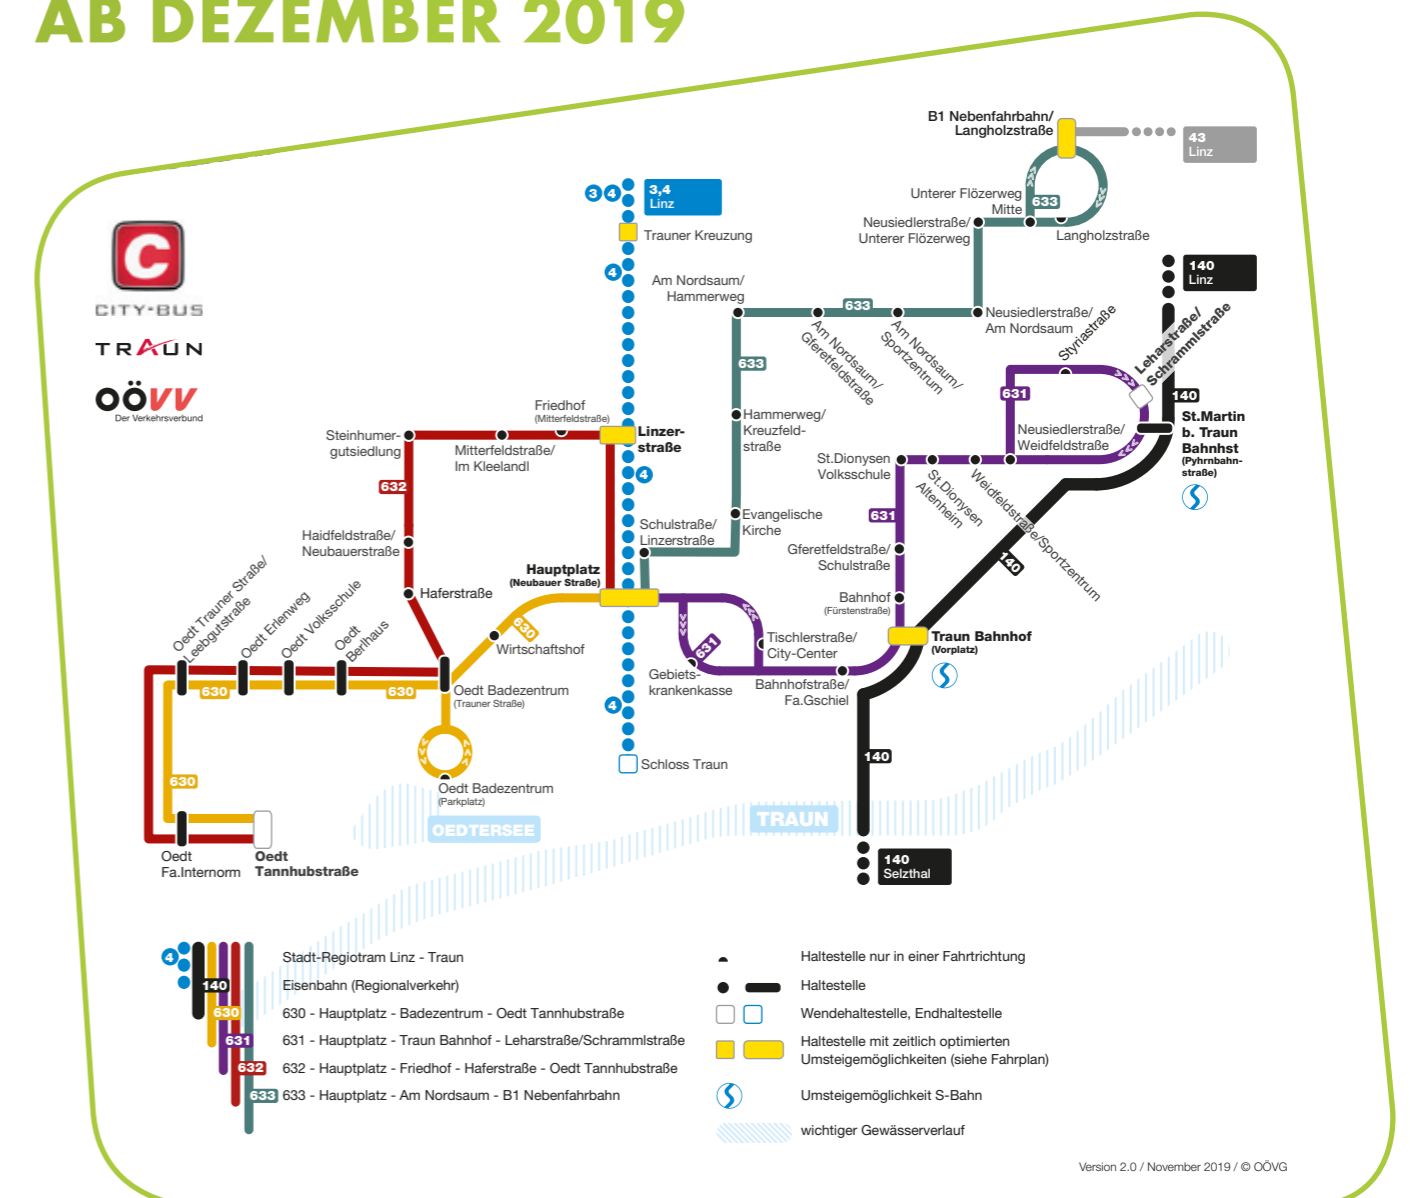

Stadtamt Traun, Bürgerservicestelle
Hauptplatz 1, 4050 Traun,
Tel. +43 7229 688 101 | www.traun.at

FAHRPREISTAFEL OÖVV STADTVERKEHR ZONE TRAUN

Fahrkartengattung	Fahrpreis 2020	Anmerkungen
Einzelfahrt Vollpreis	€ 2,30	
6-Einzelfahrten Vollpreis	€ 8,20	Gelten nur für Fahrten auf Linien des Stadt- bzw. Ortsverkehrs innerhalb der betreffenden Zone, nicht an allen Verkaufsstellen erhältlich
Einzelfahrt ermäßigt *	€ 1,30	
Einzelfahrt Halbp reis	€ 1,20	
6-Einzelfahrten ermäßigt *	€ 4,50	Gelten nur für Fahrten auf Linien des Stadt- bzw. Ortsverkehrs innerhalb der betreffenden Zone, nicht an allen Verkaufsstellen erhältlich
Tageskarte Vollpreis	€ 4,60	
Tageskarte ermäßigt *	€ 2,60	
Tageskarte Halbp reis	€ 2,30	
Wochenkarte	€ 9,60	
Monatskarte	€ 32,60	
Jahreskarte	€ 315,00	
6-Tageskarte Vollpreis Traun	€ 15,60	Gelten nur für Fahrten auf Linien des Stadt- bzw. Ortsverkehrs innerhalb der betreffenden Zone, nicht an allen Verkaufsstellen erhältlich
Schüler-/Lehrlings-Ticket	€ 19,60	werden im Stadt/Ortsverkehr anerkannt
Jugendticket-Netz	€ 70,00	wird im Stadt/Ortsverkehr anerkannt
*) Der Ermäßigungsanspruch besteht auch für Inhaber eines Aktivpasses der betreffenden Gemeinde und für Senioren mit einem amtlichen Lichtbildausweis (ausschließlich auf den Linien des Citybusses)		

NEUER LINIENPLAN CITY-BUS AB DEZEMBER 2019

Impressum

Medieninhaber und Herausgeber: Stadtgemeinde Traun, Hauptplatz 1, 4050 Traun
Gestaltung: 4motions Werbeagentur, Druck: Gutenberg-Werbering GmbH,
Text: Stadtamt Traun, Umweltberatung, Sabine Bürger, Foto Titelseite Bildquelle: www.floriankollmann.at
Vorbehaltlich Druck- und Satzfehler. Eine rechtliche Gewähr für die Richtigkeit der Inhalte kann nicht übernommen werden.