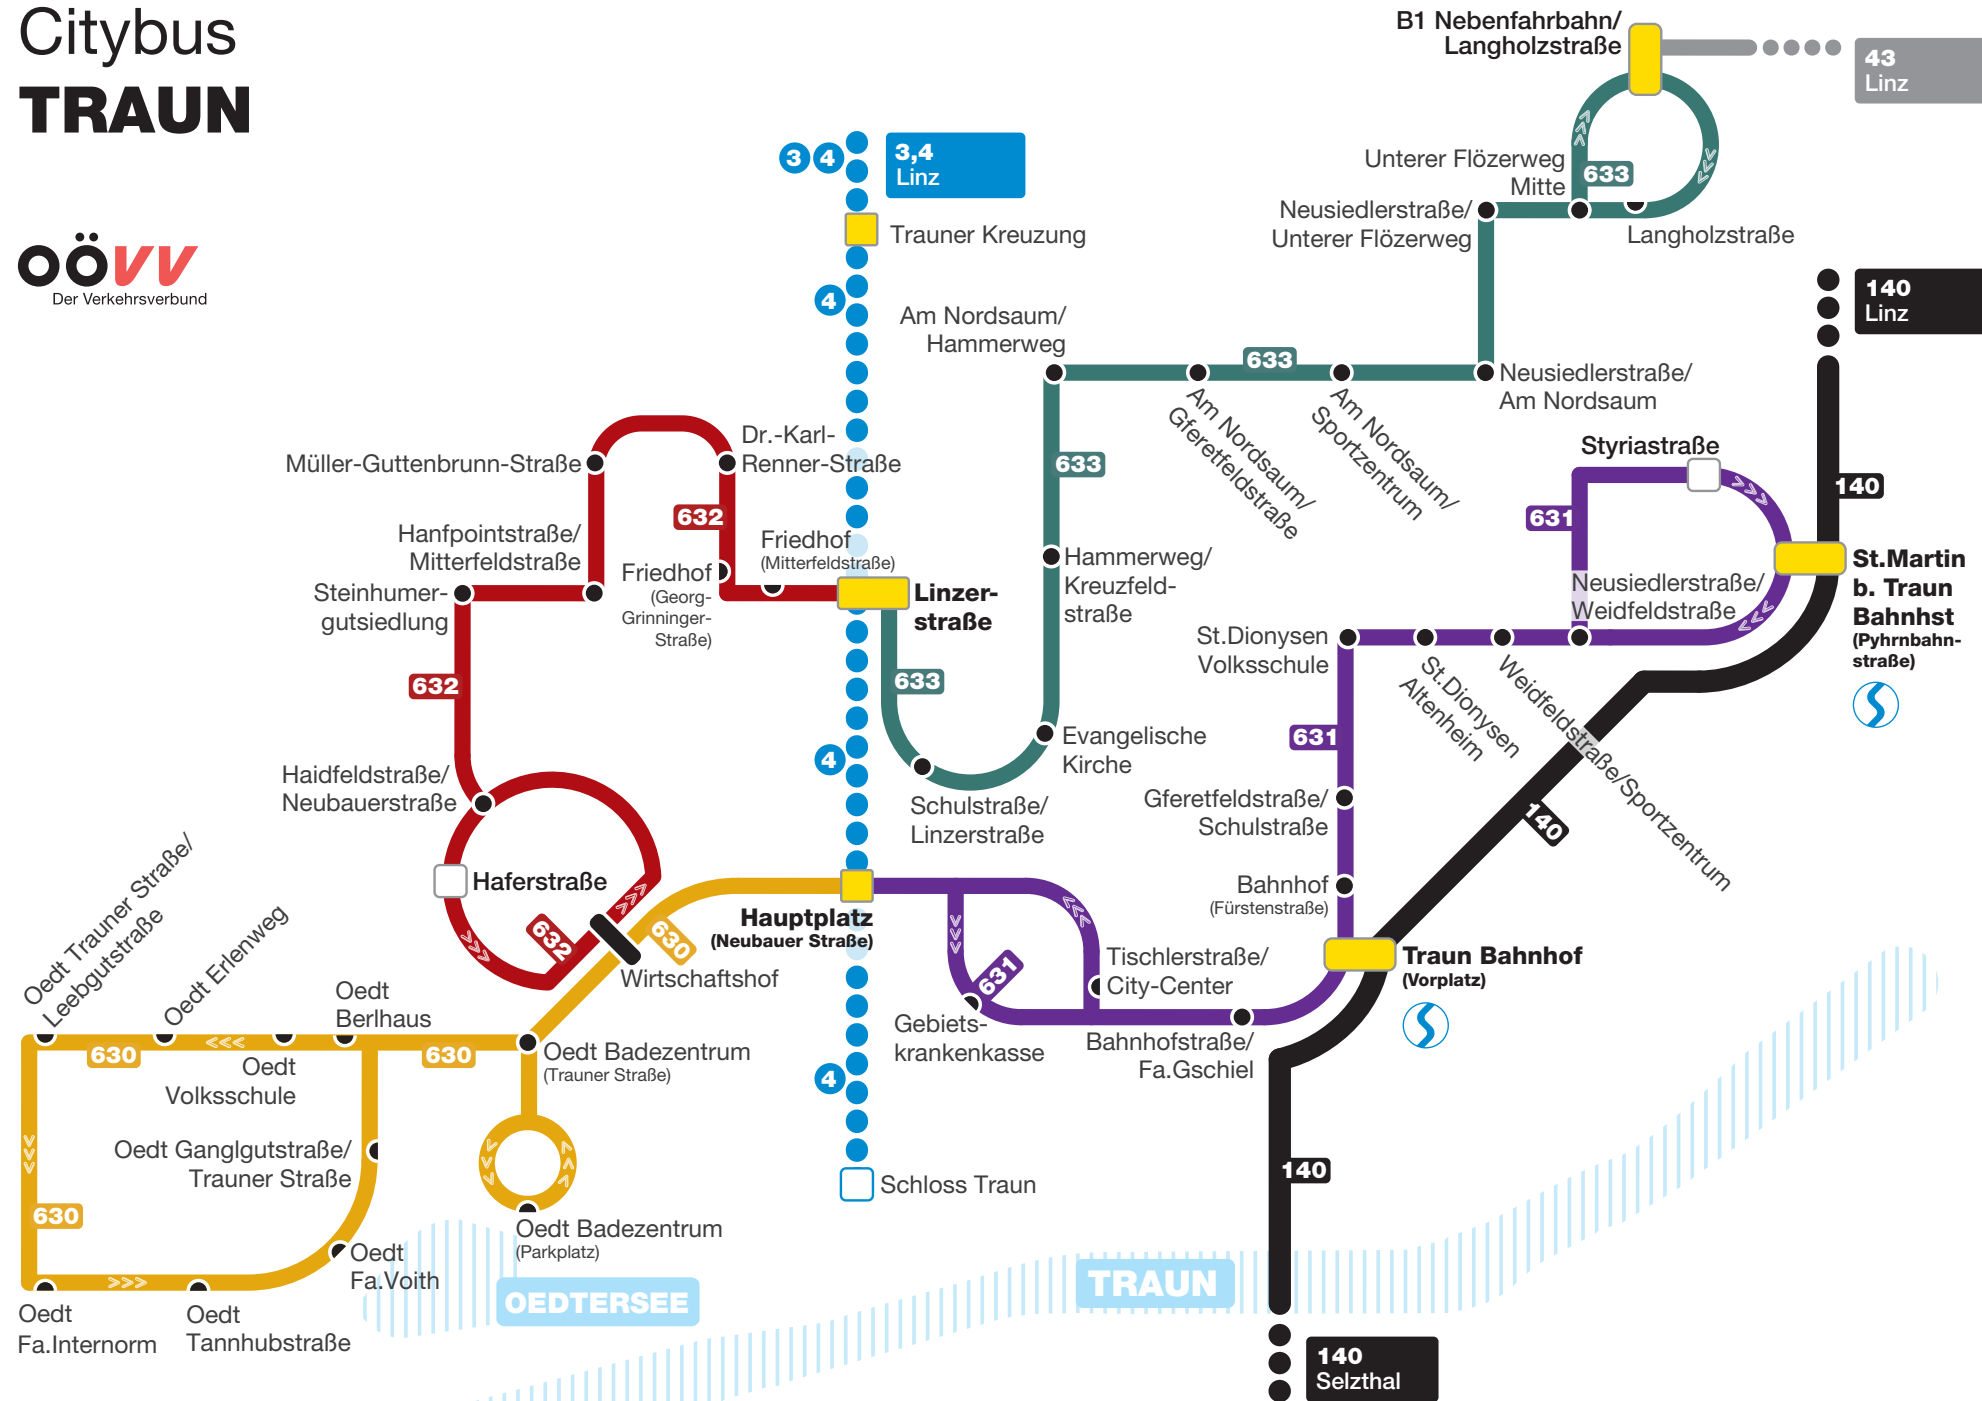

Citybus TRAUN

- 4 Stadt-Regiotram Linz - Traun
- 140 Eisenbahn (Regionalverkehr)
- 630 - Hauptplatz - Badezentrum - Fa. Internorm
- 631 - Hauptplatz - Traun Bahnhof - Styriastraße
- 632 - Linzerstraße - Friedhof - Haferstraße
- 633 - Linzerstraße - Am Nordsaum - B1 Nebenfahrbahn

- Haltestelle nur in einer Fahrtrichtung
- Haltestelle
- Wendehaltestelle, Endhaltestelle
- Haltestelle mit zeitlich optimierten Umsteigemöglichkeiten (siehe Fahrplan)
- Umsteigemöglichkeit S-Bahn
- wichtiger Gewässerverlauf