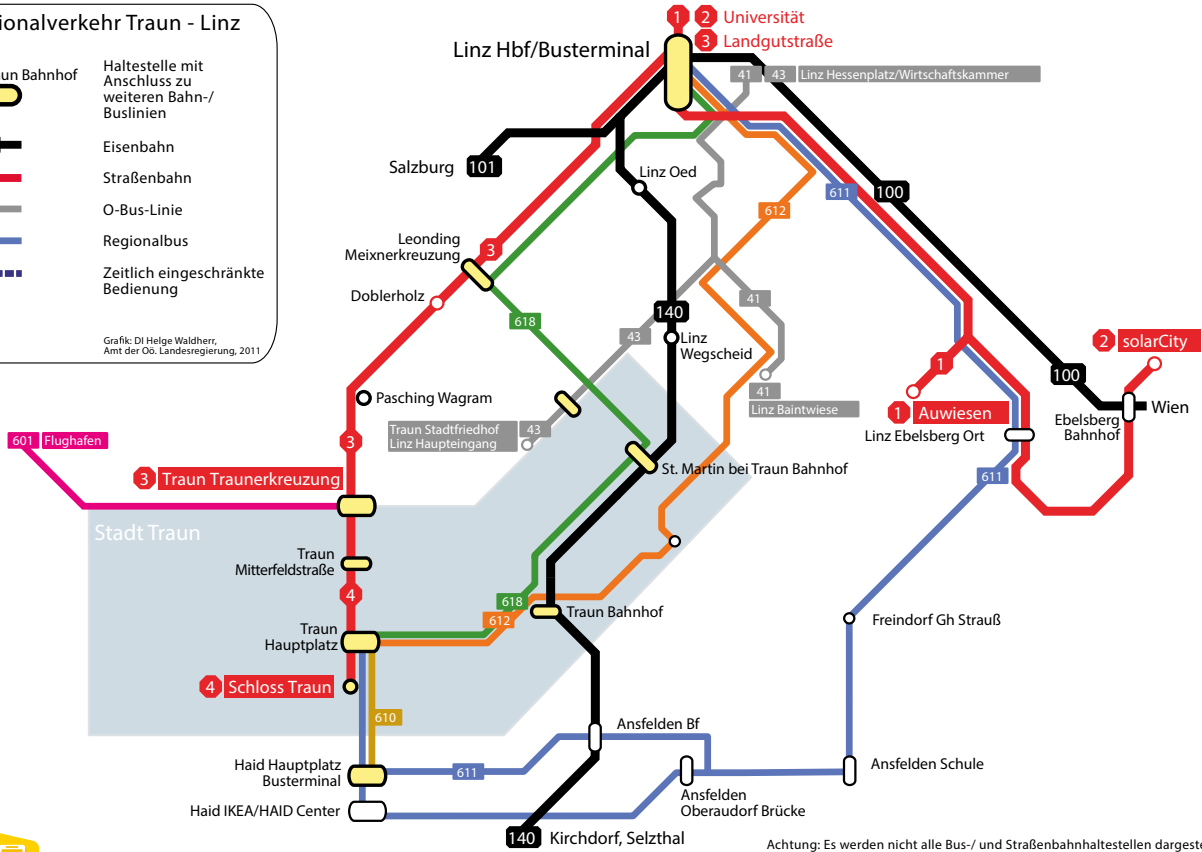

Regionalverkehr Traun - Linz

- Traun Bahnhof
- Eisenbahn
- Straßenbahn
- O-Bus-Linie
- Regionalbus
- Zeitlich eingeschränkte Bedienung

3/4 SCHLOSS TRAUN - TRAUNERKREUZUNG - LANDGUTSTRASSE

Montag - Freitag (werktags)