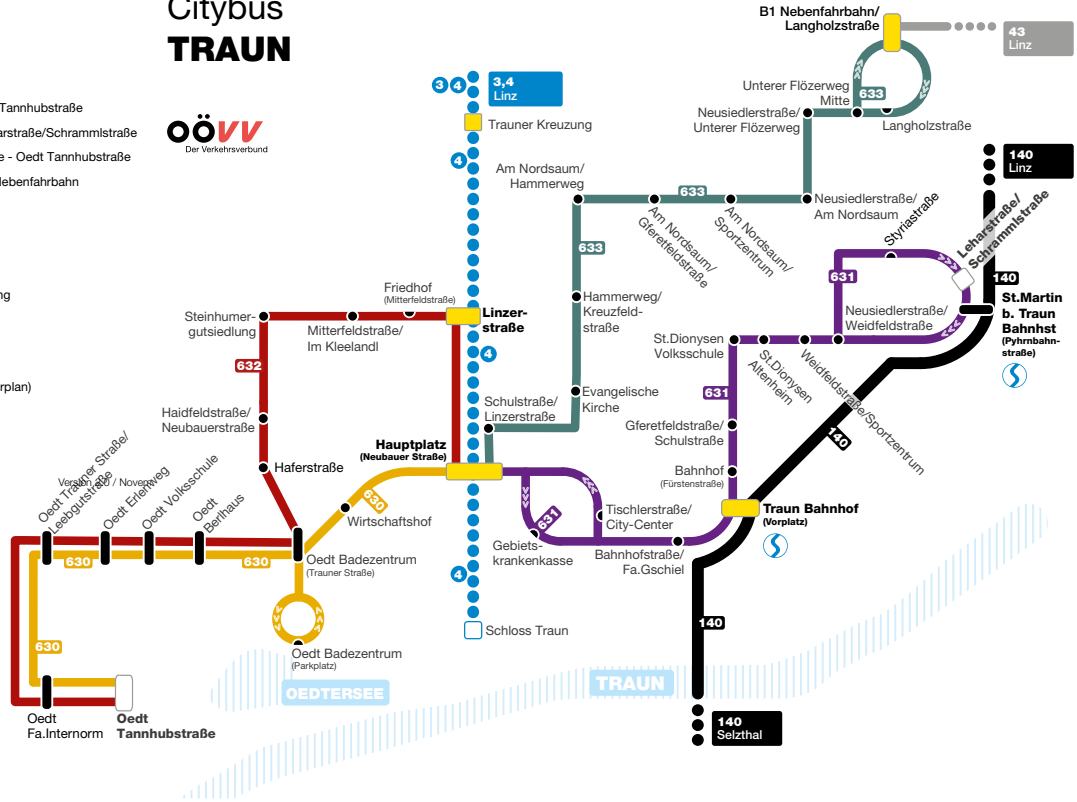

Citybus TRAUN

- 4 140 Stadt-Regiotram Linz - Traun
- 630 Eisenbahn (Regionalverkehr)
- 630 630 - Hauptplatz - Badezentrum - Oedt Tannhubstraße
- 631 631 - Hauptplatz - Traun Bahnhof - Leharstraße/Schrammlstraße
- 632 632 - Hauptplatz - Friedhof - Haferstraße - Oedt Tannhubstraße
- 633 633 - Hauptplatz - Am Nordsaum - B1 Nebenfahrbahn

- Haltestelle nur in einer Fahrrichtung
- Haltestelle
- Wendehaltestelle, Endhaltestelle
- Haltestelle mit zeitlich optimierten Umsteigemöglichkeiten (siehe Fahrplan)
- ⊙ Umsteigemöglichkeit S-Bahn
- ~ wichtiger Gewässerverlauf