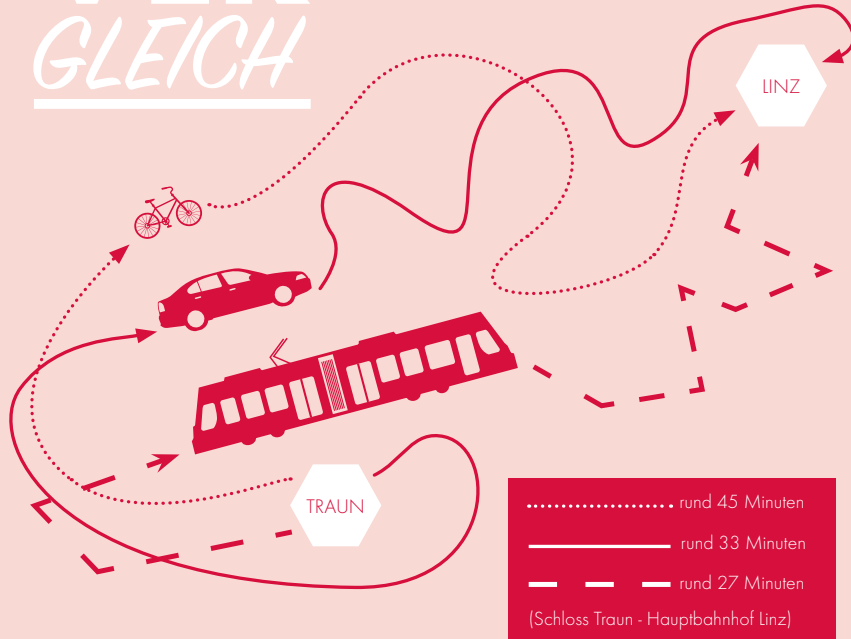

VERGLEICH

Mit der **BIM** stau- und stressfrei und vor allem umweltfreundlich und zuverlässig von Traun nach Linz und wieder zurück - und die Parkplatzsuche ist auch Schnee von gestern!

KULTUR.PARK.TRAUN
SCHLOSS SPINNEREI

07229 62032 www.kulturpark.at

625 TRAUEN/PASCHING OBERHAIDSTR. - PLUS CITY - DÖRNBACH/HITZING - THURNHARTING

	Montag - Freitag (werktags)										Samstag (werktags)							
	S		S		S		S		S		S		S					
Traun Bundesschulzentrum						12.53 S	13.53 S			16.23								
Pasching Oberhaidstr. (ggü. Stadtfriedhof)	6.00	6.30	7.00	7.30	8.00	12.00	13.00	14.00	15.00	16.00	16.30	17.00	18.00	6.00	7.00	8.00	9.30	18.30
Pasching Bachweg	6.01	6.31	7.01	7.31	8.01	12.01	13.01	14.01	15.01	16.01	16.31	17.01	18.01	6.01	7.01	8.01	9.31	18.31
Pasching Langholzfeld/Volksschule	6.02	6.32	7.02	7.32	8.02	12.02	13.02	14.02	15.02	16.02	16.32	17.02	18.02	6.02	7.02	8.02	9.32	18.32
Pasching Plus-City (Nord)	6.03	6.33	7.03	7.33	8.03	12.03	13.03	14.03	15.03	16.03	16.33	17.03	18.03	6.03	7.03	8.03	9.33	18.33
Pasching Plus-City (West)	6.04	6.34	7.04	7.34	8.04	12.04	13.04	14.04	15.04	16.04	16.34	17.04	18.04	6.04	7.04	8.04	9.34	18.34
Pasching Wagram Kürnbergstr.	6.07	6.37	7.07	7.37	8.07	12.07	13.07	14.07	15.07	16.07	16.37	17.07	18.07	6.07	7.07	8.07	9.37	18.37
Pasching Raiffeisenstr.	6.12	6.42	7.12	7.42	8.12	12.12	13.12	14.12	15.12	16.12	16.42	17.12	18.12	6.12	7.12	8.12	9.42	18.42
Pasching Mühlweg	6.13	6.43	7.13	7.43	8.13	12.13	13.13	14.13	15.13	16.13	16.43	17.13	18.13	6.13	7.13	8.13	9.43	18.43
Pasching Westzeile	6.14	6.44	7.14	7.44	8.14	12.14	13.14	14.14	15.14	16.14	16.44	17.14	18.14	6.14	7.14	8.14	9.44	18.44
Pasching Schulstr.	6.15	6.45	7.15	7.45	8.15	12.15	13.15	14.15	15.15	16.15	16.45	17.15	18.15	6.15	7.15	8.15	9.45	18.45
Pasching Ruffinger Str.	6.17	6.47	7.17	7.47	8.17	12.17	13.17	14.17	15.17	16.17	16.47	17.17	18.17	6.17	7.17	8.17	9.47	18.47
Dörnbach-Hitzing Bahnst.	6.21	6.51	7.21	7.51	8.21	12.21	13.21	14.21	15.21	16.21	16.51	17.21	18.21	6.21	7.21	8.21	9.51	18.51
Thurnharting Jasminweg	6.24	6.54	7.24			12.24*	13.24*				16.54			6.24	7.24	8.24	9.54	18.54
Thurnharting Holunderweg	6.25	6.55	7.25			12.25*	13.25*				16.55			6.25	7.25	8.25	9.55	18.55

625 THURNHARTING - DÖRNBACH/HITZING - PASCHING - PLUS CITY - TRAUEN STADTFRIEDHOF

	Montag - Freitag (werktags)					Samstag (werktags)								
	S		S		S		S		S					
Thurnharting Holunderweg	6.30	7.02	7.30			17.00		6.30	7.30	8.30	10.00	19.00		
Thurnharting Hofbauerweg	6.31	7.03	7.31			17.01		6.31	7.31	8.31	10.01	19.01		
Dörnbach-Hitzing Bahnst.	6.35	7.07	7.35	8.05	8.35	16.35	17.05	17.35	18.35	6.35	7.35	8.35	10.05	19.05
Pasching Ruffinger Str.	6.38	7.10	7.38	8.08	8.38	16.38	17.08	17.38	18.38	6.38	7.38	8.38	10.08	19.08
Pasching Schulstr.	6.40	7.12	7.40	8.10	8.40	16.40	17.10	17.40	18.40	6.40	7.40	8.40	10.10	19.10
Pasching Westzeile	6.41	7.13	7.41	8.11	8.41	16.41	17.11	17.41	18.41	6.41	7.41	8.41	10.11	19.11
Pasching Mühlweg	6.42	7.14	7.42	8.12	8.42	16.42	17.12	17.42	18.42	6.42	7.42	8.42	10.12	19.12
Pasching Raiffeisenstr.	6.43	7.15	7.43	8.13	8.43	16.43	17.13	17.43	18.43	6.43	7.43	8.43	10.13	19.13
Pasching Wagram Kürnbergstr.	6.48	7.20	7.48	8.18	8.48	16.48	17.18	17.48	18.48	6.48	7.48	8.48	10.18	19.18
Pasching Plus-City (Nord)	6.51		7.51	8.21	8.51	16.51	17.21	17.51	18.51	6.51	7.51	8.51	10.21	19.21
Pasching Plus-City (Ost)	6.53	7.23	7.53	8.23	8.53	16.53	17.23	17.53	18.53	6.53	7.53	8.53	10.23	19.23
Pasching Langholzfeld Volksschule	6.54	7.24	7.54	8.24	8.54	16.54	17.24	17.54	18.54	6.54	7.54	8.54	10.24	19.24
Pasching Bachweg	6.55	7.25	7.55	8.25	8.55	16.55	17.25	17.55	18.55	6.55	7.55	8.55	10.25	19.25
Traun Stadtfriedhof (Dionysener Str.)	6.57	7.27	7.57	8.27	8.57	16.57	17.27	17.57	18.57	6.57	7.57	8.57	10.27	19.27